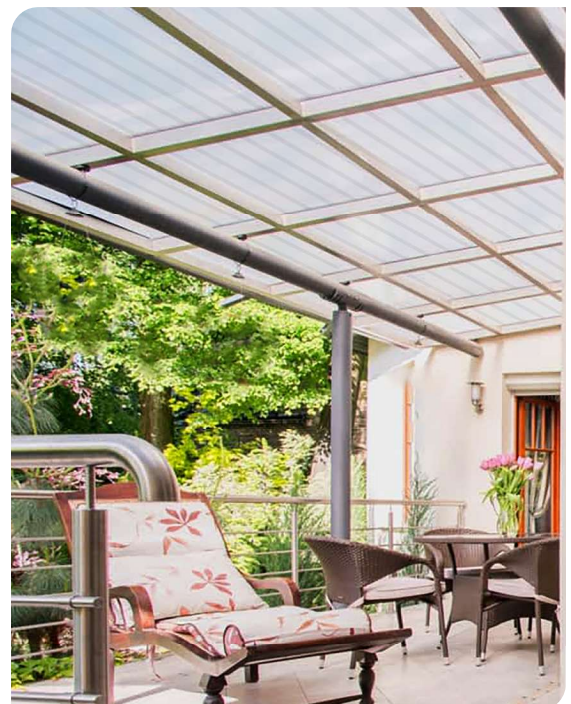

Imagen referencial