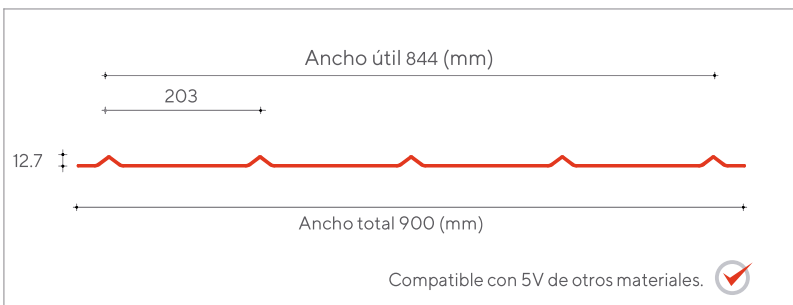

45% TRANSMISIÓN DE LUZ (promedio)

No se oxida

Dieléctrico

Filtro UV

Resistencia al impacto

Alta durabilidad

Instalación en espacios abiertos

Perforación 2 mm mayor al diámetro del tornillo

CARACTERÍSTICAS TÉCNICAS

Alto	Ancho total (mm)	Calidad	Espesor nominal (mm)	Largos (m)	*Área útil m ² /pl	Peso kg/plancha	Pendiente mínima
12.7	850	Premium	0.7	2.00 2.50 3.00	1.56 1.98 2.40	1.20 1.50 1.80	15%

*El área útil considera traslapo mínimo de 15 cm

ESPESOR NOMINAL: Dimensión nominal ± (5%; 10%) mm

Imagen referencial